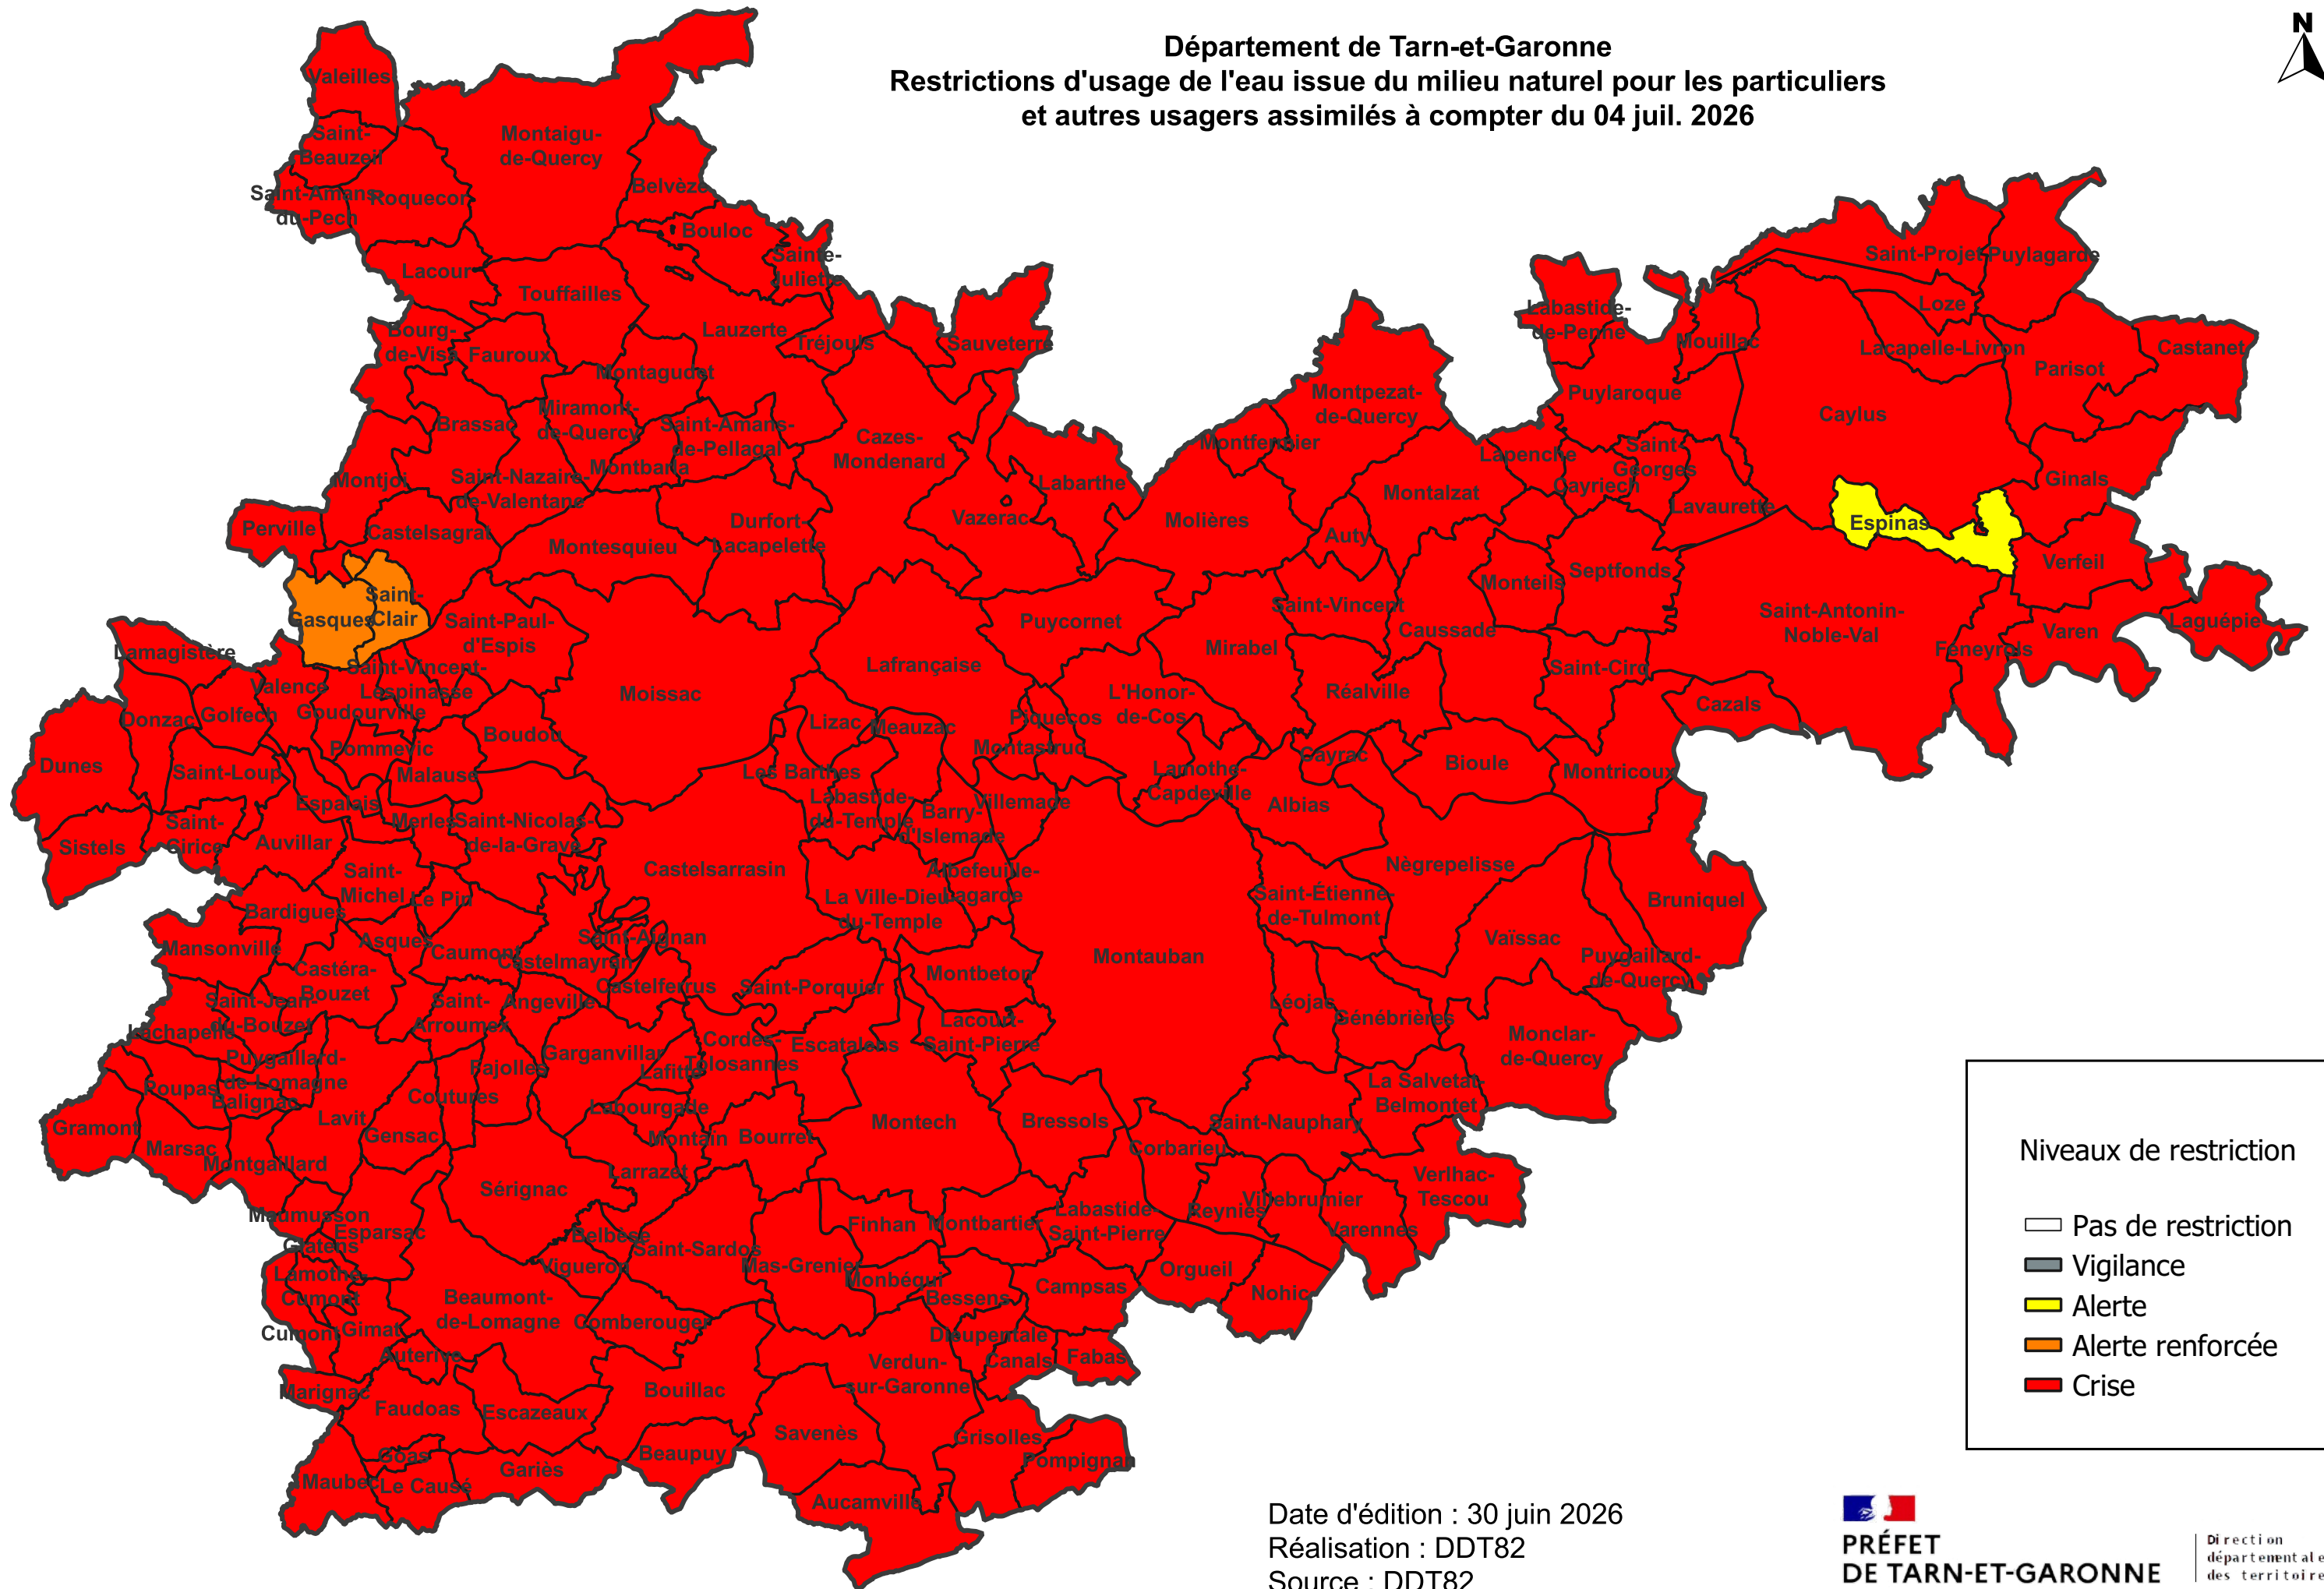

Département de Tarn-et-Garonne
Restrictions d'usage de l'eau issue du milieu naturel pour les particuliers
et autres usagers assimilés à compter du 04 juil. 2026

Niveaux de restriction

- Pas de restriction
- Vigilance
- Alerte
- Alerte renforcée
- Crise

Date d'édition : 30 juin 2026
Réalisation : DDT82
Source : DDT82
Fond cartographique : copyright IGN

PRÉFET DE TARN-ET-GARONNE
Liberté
Égalité
Fraternité

Direction départementale des territoires